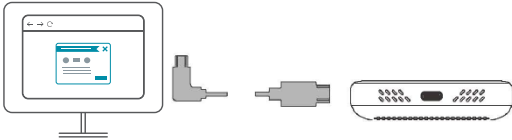

Kolay Kurulum Klavuzu

DWR-500V

5G Mi-Fi

x 1

USB-C x 1

x 1

x 1

1 /

nano-SIM (4FF)

Kartın yerleştirme yönüne dikkat edin.

2 /

3 /

4 /

<https://dlink-me.com/supporttr/>