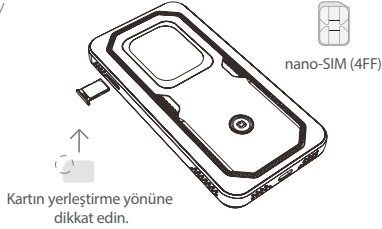

Kolay Kurulum Klavuzu

DWR-500V

5G Mi-Fi

x 1

USB-C x 1

x 1

x 1

1 /